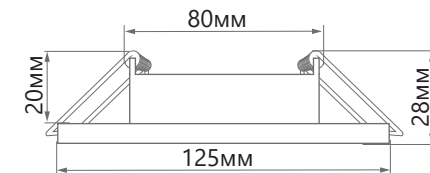

CD4042

ВСТРАИВАЕМЫЙ СВЕТИЛЬНИК С LED-ПОДСВЕТКОЙ

Feron

Встраиваемый светильник **CD4042** ТМ Feron предназначен для организации основного освещения и для дополнительной подсветки помещения. Дизайн светильника сочетает в себе два материала: металл и полимер, а встроенные по всему диаметру светодиоды во включённом состоянии делают светильник еще более эффектным. CD4042 может устанавливаться как в подвесные, так и в натяжные потолки. Оборудован драйвером для подключения светодиодной подсветки для прямого включения в сеть 230V и в качестве основного источника света используются лампы GX53.

ПРЕИМУЩЕСТВА:

- Под лампу с цоколем GX53
- Простой и быстрый монтаж

Модель	Артикул	Макс. мощность лампы	Мощность подсветки	Цветовая температура подсветки	Кол-во светодиодов	Цвет кристаллов	Размеры D×H	Встраиваемый размер
CD4042	41304	15W	4W	4000K	20LED	прозрачный	Ø125×28мм	Ø80мм